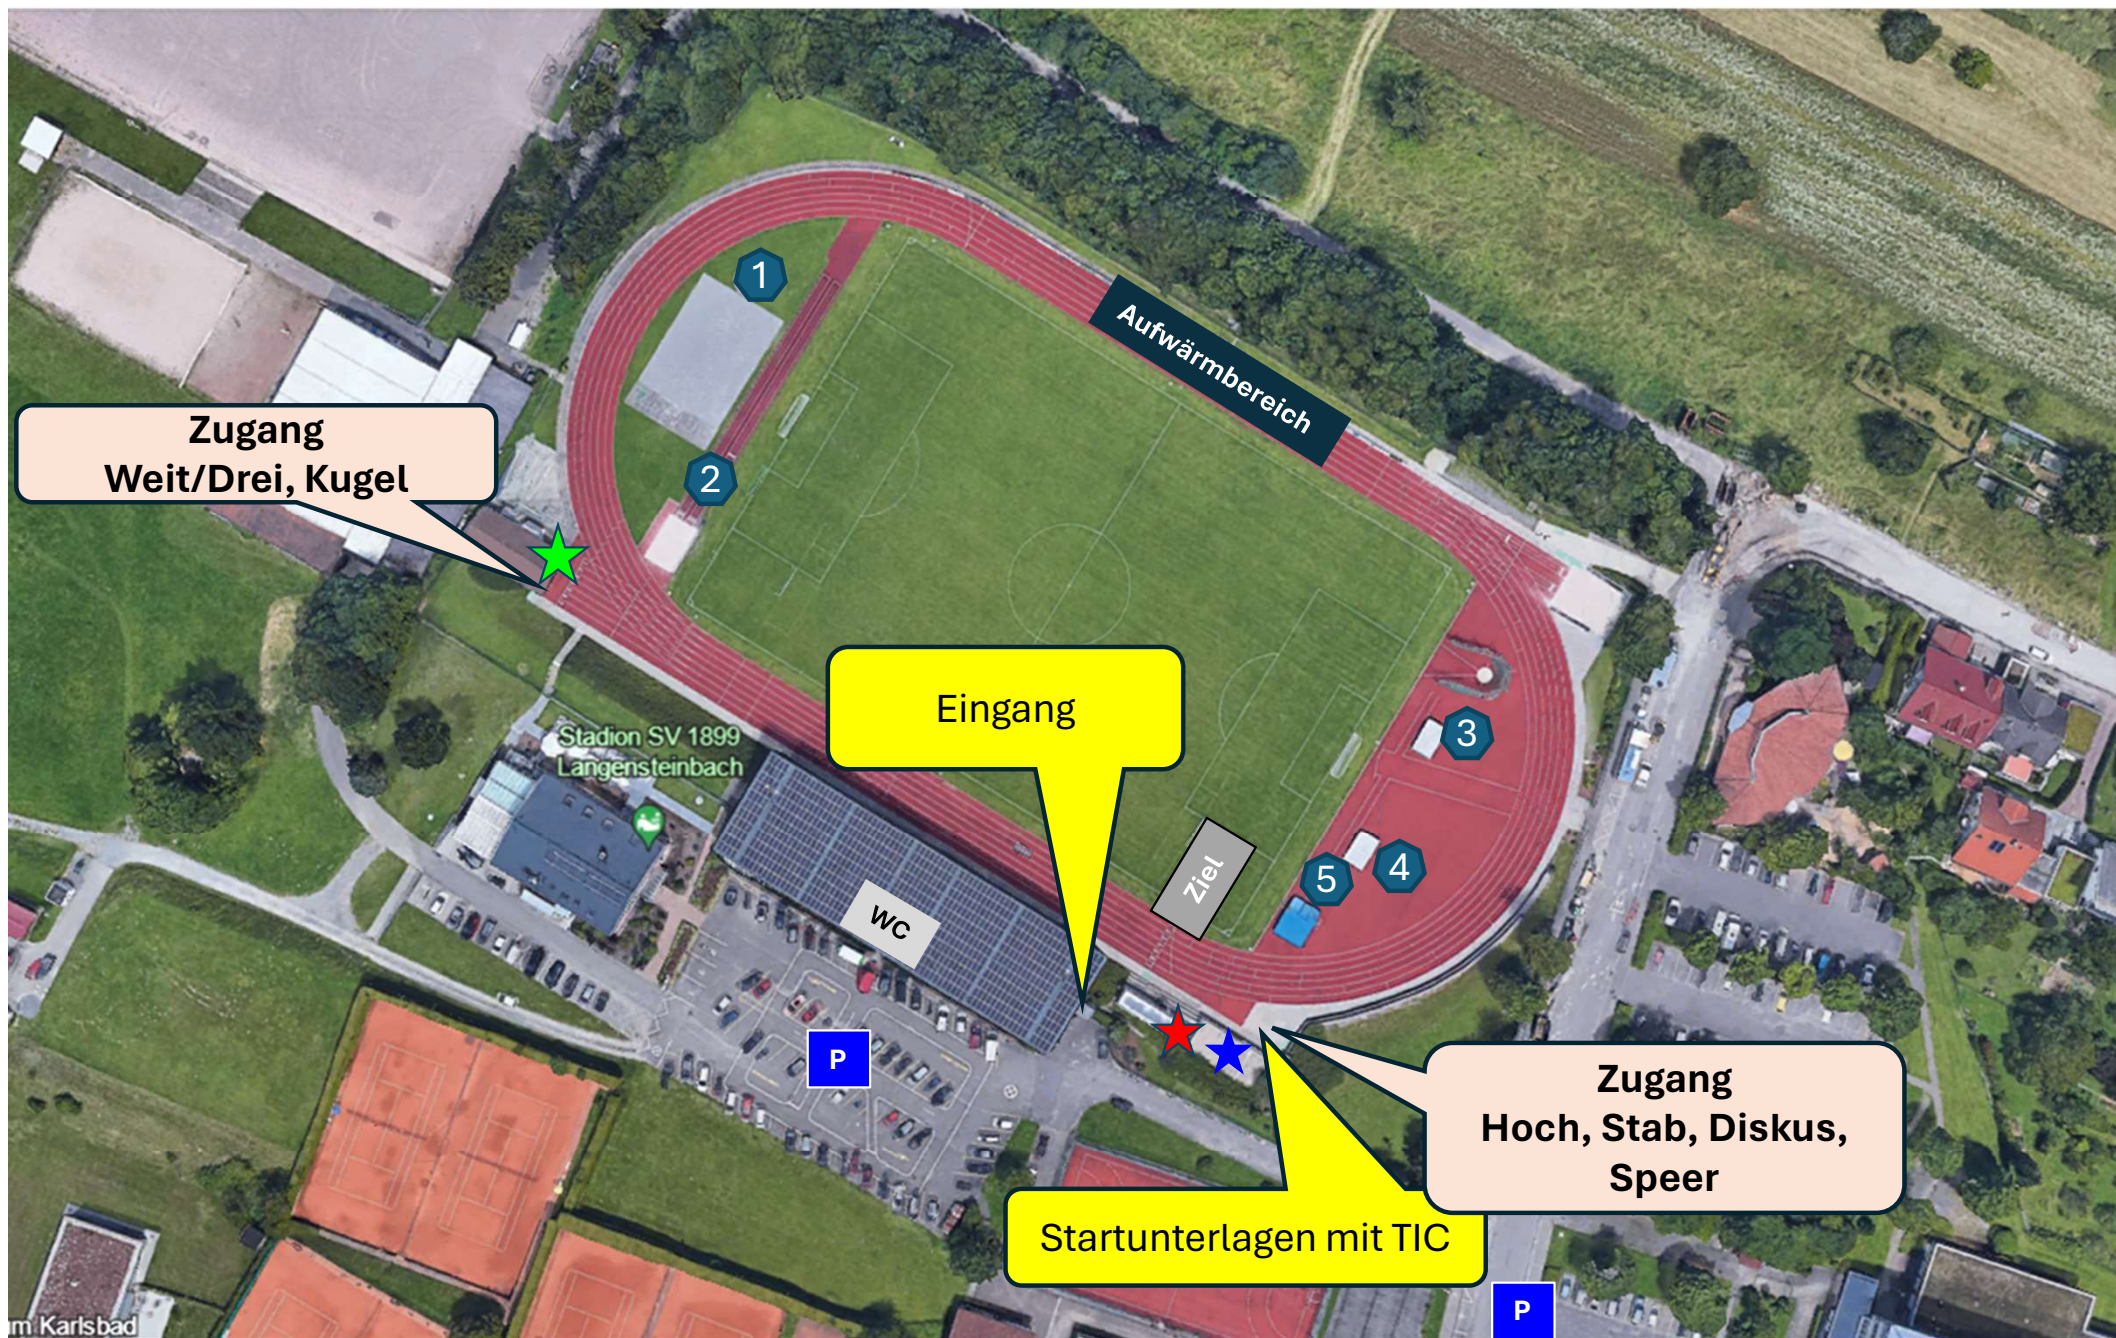

SONOTRONIC Sportpark Langensteinbach: Gesamt-Übersicht

Jahnstraße 65, 76307 Karlsbad

Sammelplatz Lauf

Gerätekontrolle

Wettkampfbüro

1: Kugel

2: Weit 1 & 2, Drei

3: Diskus, Speer

4: Hoch

5: Stabhoch